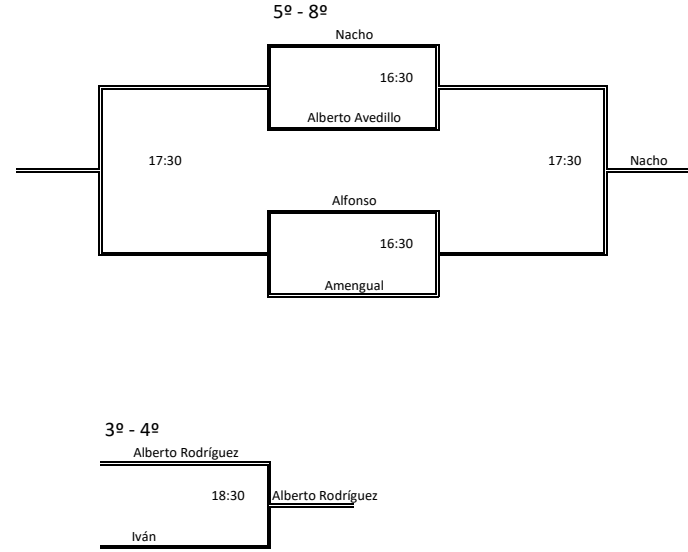

**Cuadro Principal**

**Clasificación**

Puesto	Jugador
1	Pedro
2	Antonio
3	Alberto Rodríguez
4	Iván
5	Nacho
8	Juan Amengual
8	Alfonso
8	Alberto Avedillo
9	Marina
10	J.C. Valdéz
11	Roberto
12	Mario
13	Pablo