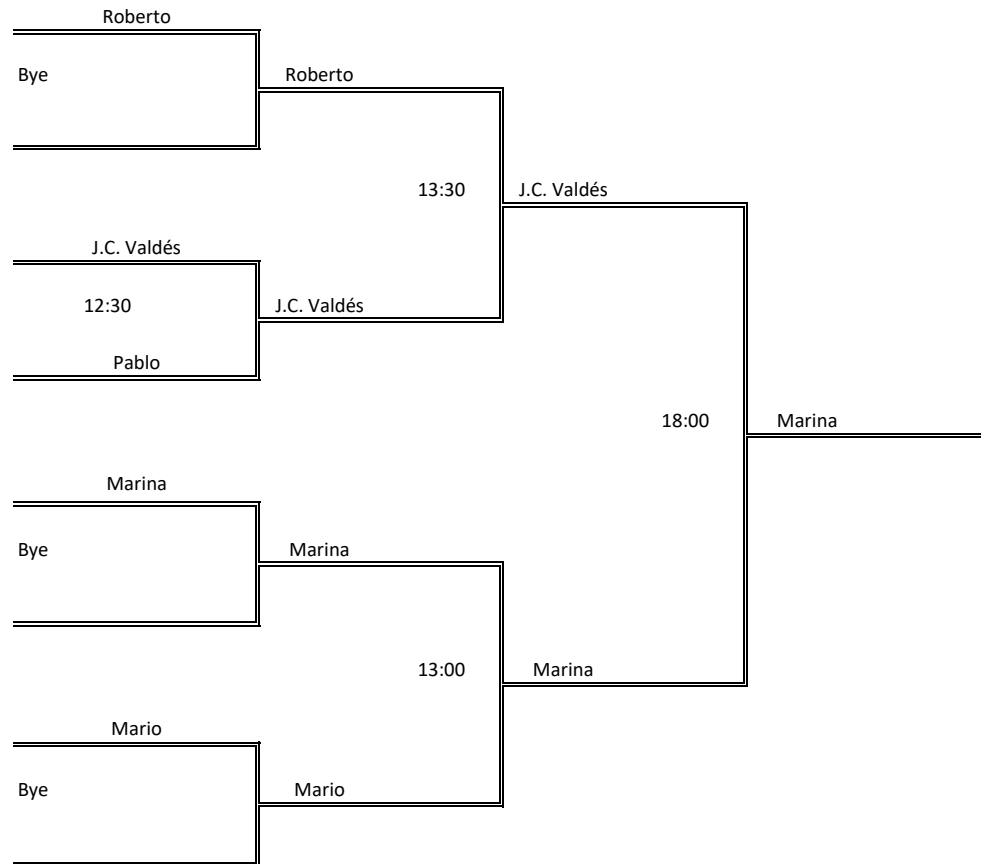

Consolación