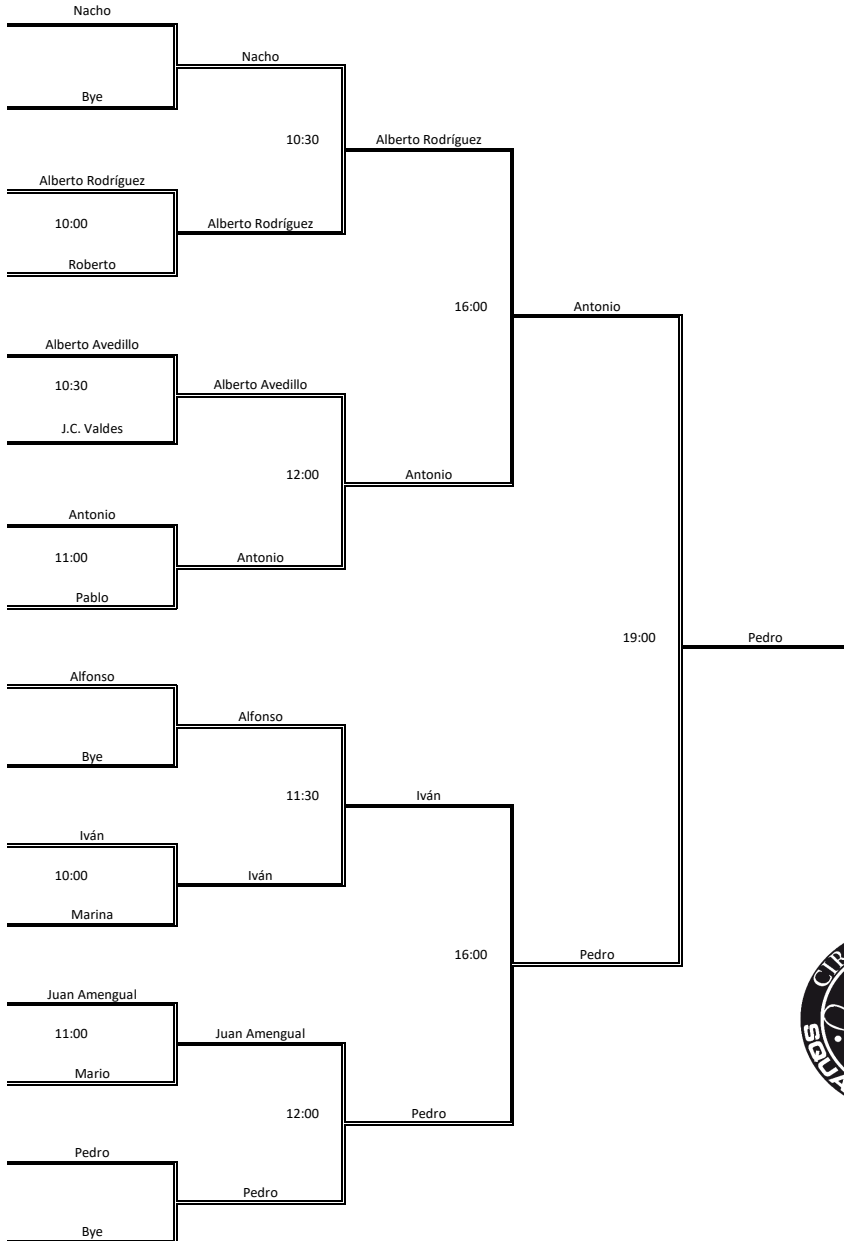

**Cuadro Principal**

**Clasificación**

Puesto	Jugador
1	Pedro
2	Antonio
3	Alberto Rodríguez
4	Iván
5	Nacho
8	Juan Amengual
8	Alfonso
8	Alberto Avedillo
9	Marina
10	J.C. Valdéz
11	Roberto
12	Mario
13	Pablo